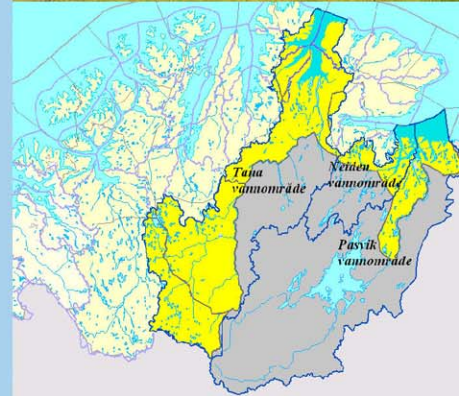

vann fra fjell til fjord

# Tiltaksprogram Tana, Neiden og Pasvik

**Vedlegg 1  
til  
forvaltningsplanen for:  
vannregion Finnmark  
for  
planperioden  
2010 - 2015**