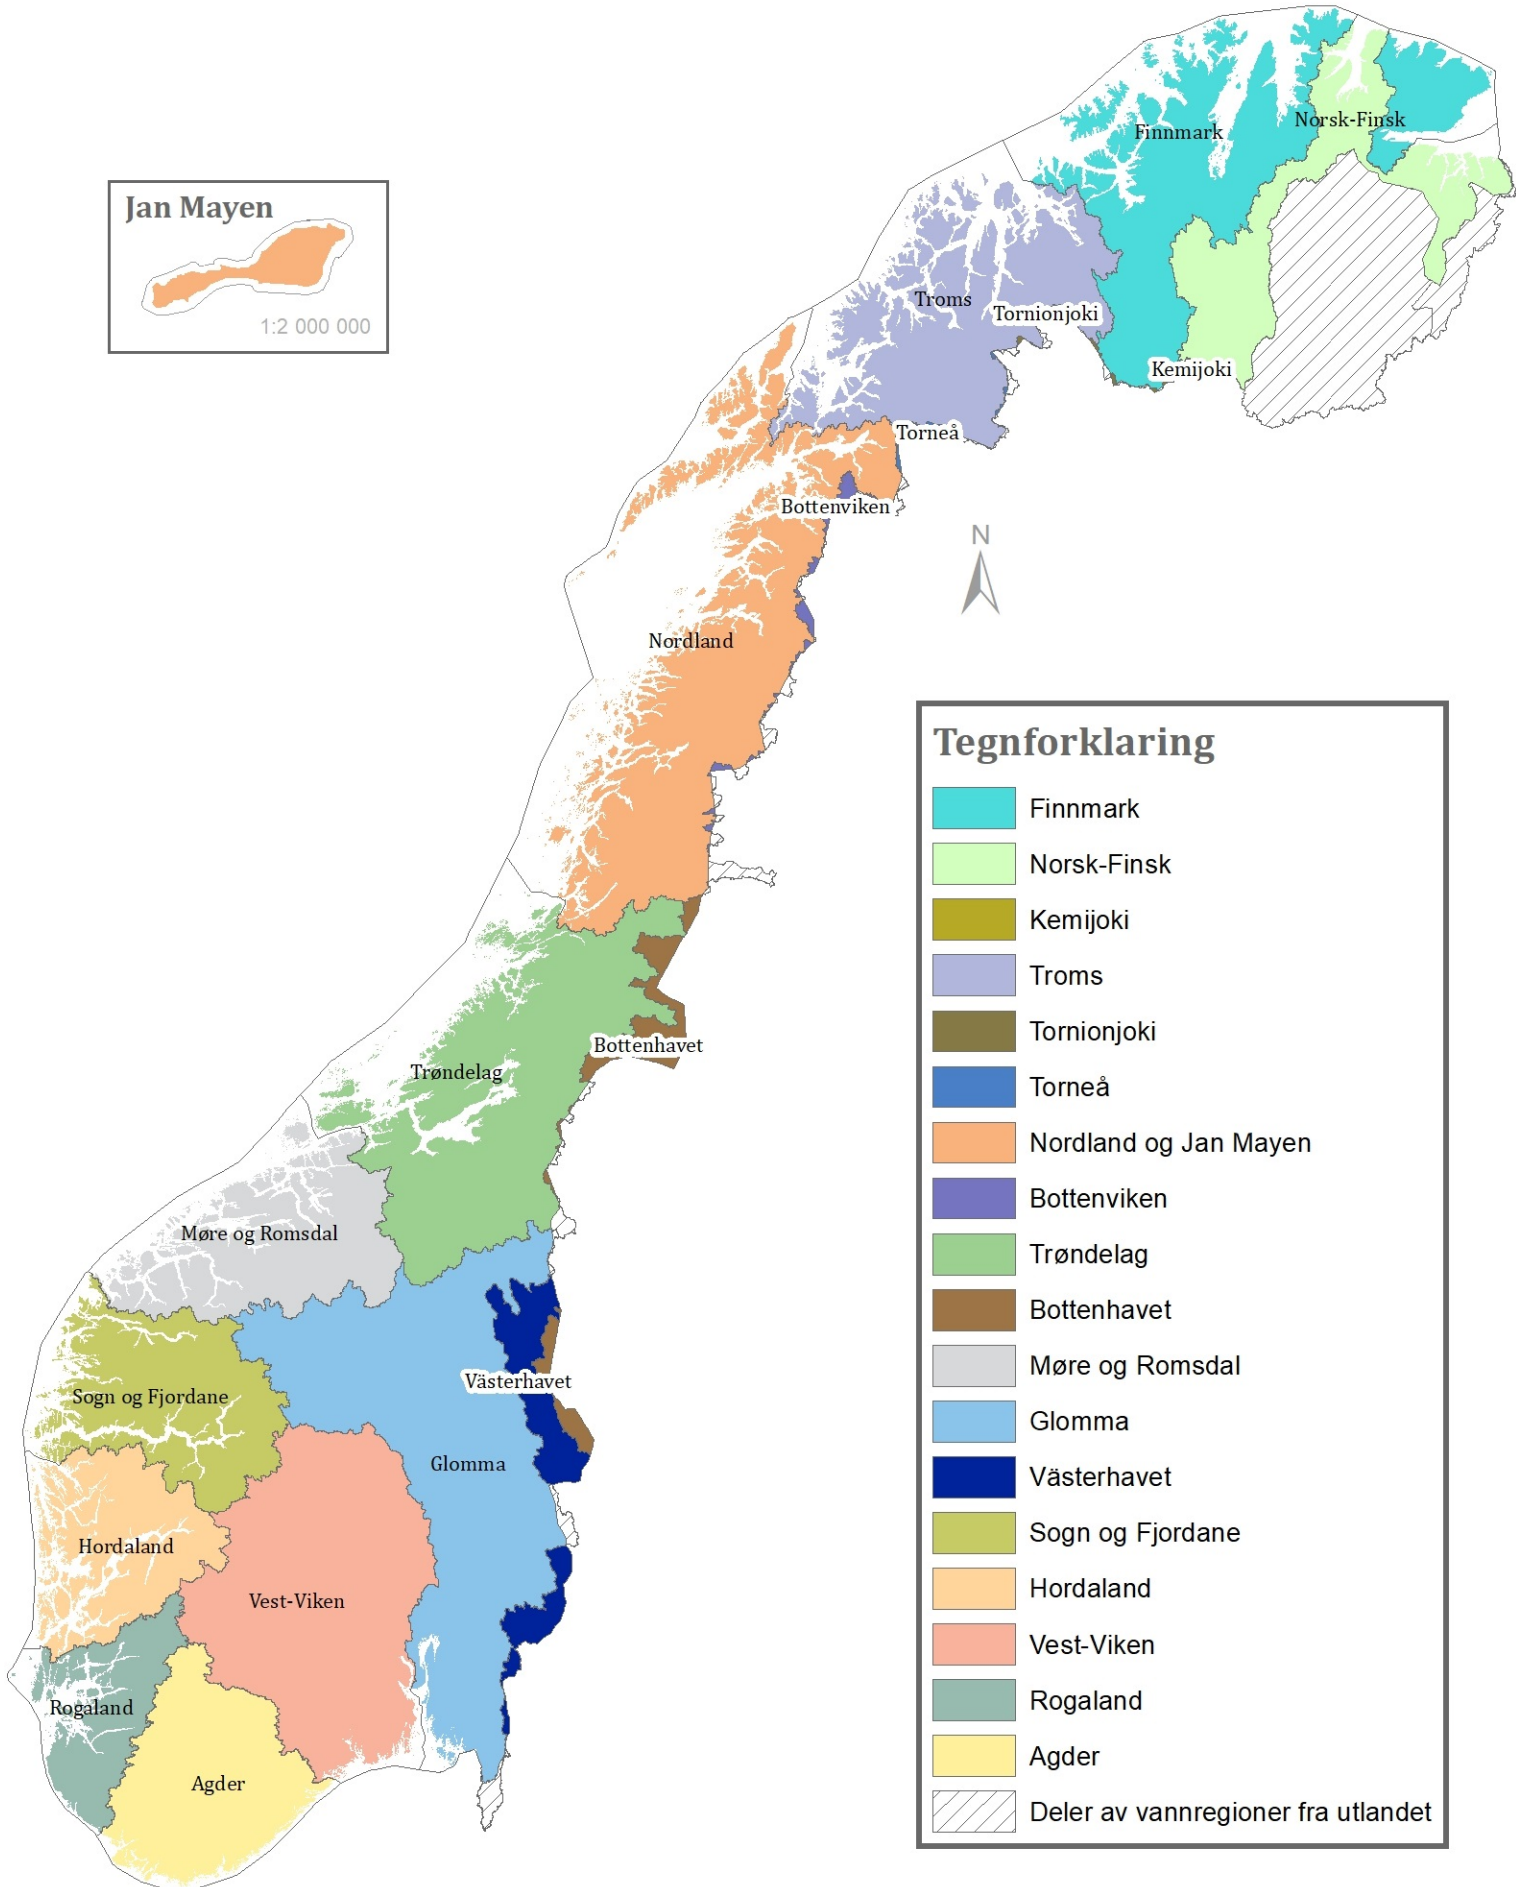

Vannregioner

Tegnforklaring

- Finmark
- Norsk-Finsk
- Kemijoki
- Troms
- Tornionjoki
- Torneå
- Nordland og Jan Mayen
- Bottenviken
- Trøndelag
- Bottenhavet
- Møre og Romsdal
- Glomma
- Västerhavet
- Sogn og Fjordane
- Hordaland
- Vest-Viken
- Rogaland
- Agder
- Deler av vannregioner fra utlandet

0 50 100 200 300 400 Kilometer

1:6 000 000

Koordinatsystem: ETRS 1989 UTM Zone 33N

November 2018